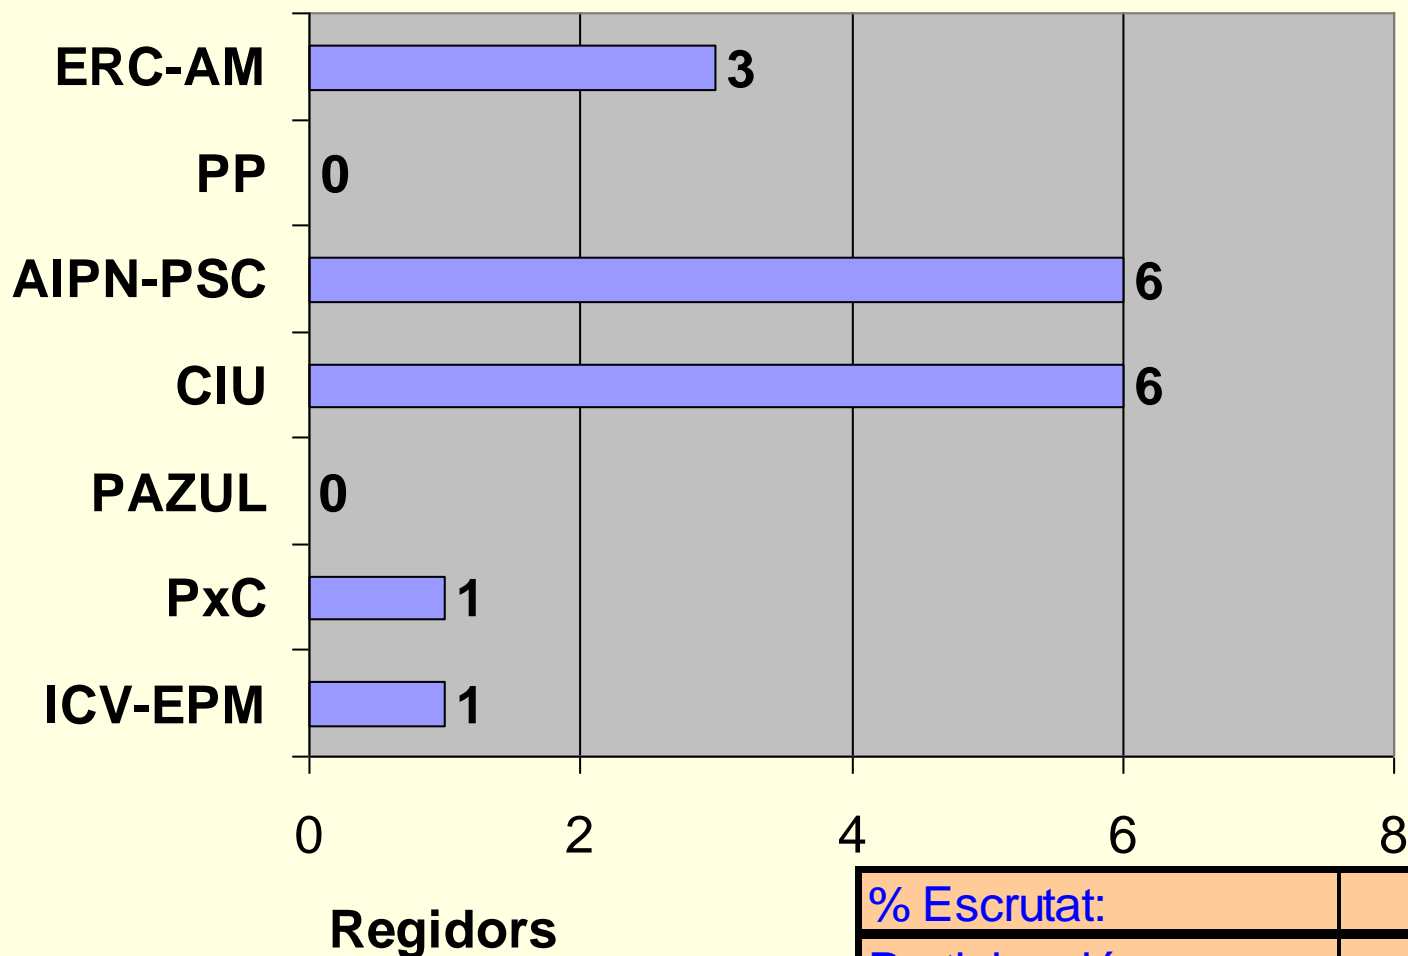

Eleccions Municipals a l'Ajuntament de Tàrrega 2007

Mesa	Localització	Cens	vots	Nuls	Valids	Blancs	ICV-EPM	PxC	PAZUL	CIU	AIPN-PSC	PP	ERC-AM	Participació
1-1A	AJUNTAMENT	760	409	3	406	12	39	38	10	101	116	20	70	53,82
1-1B	AJUNTAMENT	891	475	7	468	23	31	42	17	97	161	17	80	53,31
1-2	MUSEU COMARCAL	595	349	0	349	12	17	23	25	110	104	17	41	58,66
2-1A	INS. BATX. M.DE PEDR.	453	279	3	276	25	16	14	16	67	74	8	56	61,59
2-1B	INS. BATX. M.DE PEDR.	543	341	6	335	21	21	13	19	91	110	10	50	62,80
2-2A	JACINT VERDAGUER	580	371	6	365	16	32	26	7	112	100	23	49	63,97
2-2B	JACINT VERDAGUER	716	428	4	424	21	28	20	4	133	136	13	69	59,78
2-3A	SANT JOSEP	454	264	2	262	10	12	23	15	53	92	11	46	58,15
2-3B	SANT JOSEP	516	313	3	310	19	15	25	31	78	82	10	50	60,66
3-1A	ANGEL GUIMERA	480	269	0	269	13	15	39	5	72	86	8	31	56,04
3-1B	ANGEL GUIMERA	639	358	2	356	12	28	38	9	97	113	15	44	56,03
3-2	ANGLO-FRANCESA	660	380	7	373	30	17	22	12	134	107	5	46	57,58
3-3A	ESCOLA ALBA	462	266	1	265	19	16	22	2	81	81	11	33	57,58
3-3B	ESCOLA ALBA	506	295	6	289	15	19	25	12	76	104	5	33	58,30
4-1	CAMBRA COMERÇ	576	342	8	334	26	18	16	8	116	93	25	32	59,38
4-2A	C.RECURSOS PEDAG.	515	299	2	297	14	25	18	4	72	100	18	46	58,06
4-2B	C.RECURSOS PEDAG.	615	379	4	375	18	22	27	8	104	133	16	47	61,63
5-1A	L.S. CLARAVALLS	334	222	2	220	4	14	9	7	89	55	14	28	66,47
5-1B	ANT.AJ. DE TALLADELL	208	135	0	135	15	7	13	5	28	42	4	21	64,90
Totals:		10503	6174	66	6108	325	392	453	216	1711	1889	250	872	

% Escrutat:	100,00
Participació:	58,78
5% del valids:	305,40

Eleccions municipals

Tàrrrega 2007

Resultats definitius – En %

% Escrutat:	100,00
Participació:	58,78

Eleccions municipals

Tàrraga 2007

Resultats definitius - Regidors

% Escrutat:	100,00
Participació:	58,78