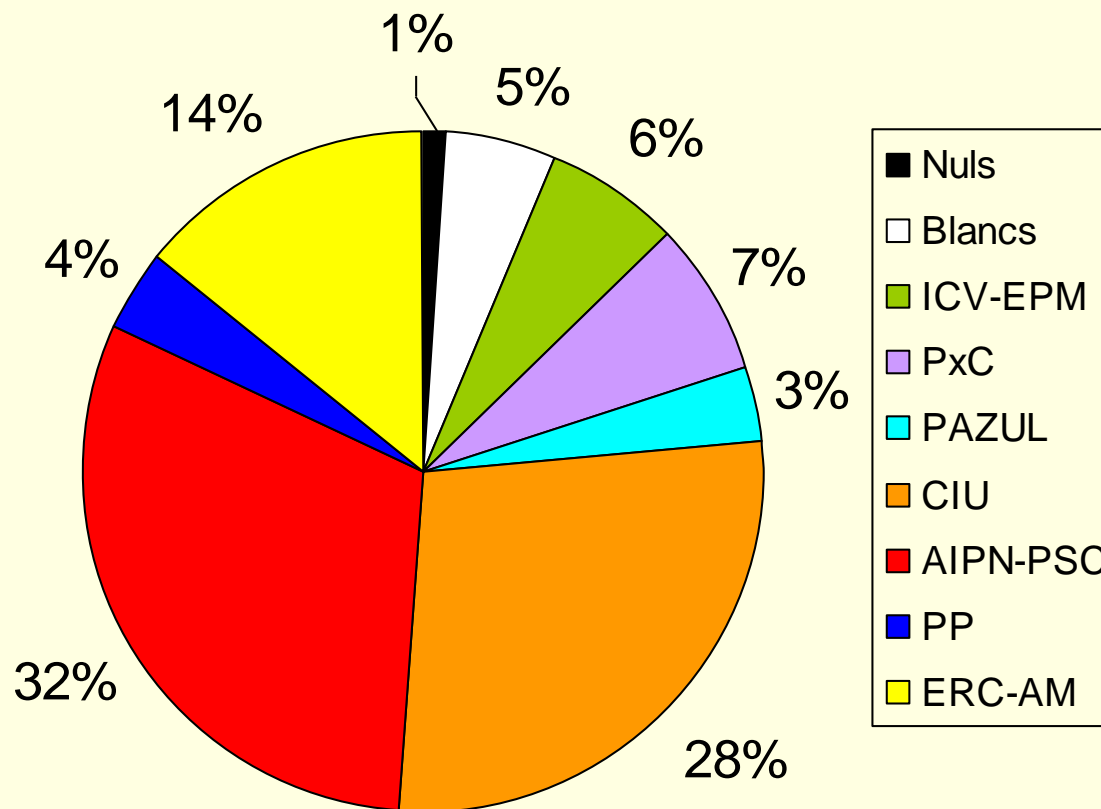

Eleccions Municipals a l'Ajuntament de Tàrrega 2007

Mesa	Localització	Cens	vots	Nuls	Valids	Blancs	ICV-EPM	PxC	PAZUL	CIU	AIPN-PSC	PP	ERC-AM	Participació
1-1A	AJUNTAMENT	760	409	3	406	12	39	38	10	101	116	20	70	53,82
1-1B	AJUNTAMENT	891	475	7	468	23	31	42	17	97	161	17	80	53,31
1-2	MUSEU COMARCAL	595	349	0	349	12	17	23	25	110	104	17	41	58,66
2-1A	INS. BATX. M.DE PEDR.	453	279	3	276	25	16	14	16	67	74	8	56	61,59
2-1B	INS. BATX. M.DE PEDR.	543	341	6	335	21	21	13	19	91	110	10	50	62,80
2-2A	JACINT VERDAGUER	580	371	6	365	16	32	26	7	112	100	23	49	63,97
2-2B	JACINT VERDAGUER	716	428	4	424	21	28	20	4	133	136	13	69	59,78
2-3A	SANT JOSEP	454	264	2	262	10	12	23	15	53	92	11	46	58,15
2-3B	SANT JOSEP	516	313	3	310	19	15	25	31	78	82	10	50	60,66
3-1A	ANGEL GUIMERA	480	269	0	269	13	15	39	5	72	86	8	31	56,04
3-1B	ANGEL GUIMERA	639	358	2	356	12	28	38	9	97	113	15	44	56,03
3-2	ANGLO-FRANCESA	660	380	7	373	30	17	22	12	134	107	5	46	57,58
3-3A	ESCOLA ALBA	462	266	1	265	19	16	22	2	81	81	11	33	57,58
3-3B	ESCOLA ALBA	506	295	6	289	15	19	25	12	76	104	5	33	58,30
4-1	CAMBRA COMERÇ	576	342	8	334	26	18	16	8	116	93	25	32	59,38
4-2A	C.RECURSOS PEDAG.	515	299	2	297	14	25	18	4	72	100	18	46	58,06
4-2B	C.RECURSOS PEDAG.	615	379	4	375	18	22	27	8	104	133	16	47	61,63
5-1A	L.S. CLARAVALLS	334	222	2	220	4	14	9	7	89	55	14	28	66,47
5-1B	ANT.AJ. DE TALLADELL	208	135	0	135	15	7	13	5	28	42	4	21	64,90
Totals:		10503	6174	66	6108	325	392	453	216	1711	1889	250	872	

% Escrutat:	100,00
Participació:	58,78
5% del valids:	305,40

Eleccions municipals

Tàrrrega 2007

Resultats definitius – En %

% Escrutat:	100,00
Participació:	58,78

Eleccions municipals

Tàrraga 2007

Resultats definitius - Regidors

% Escrutat:	100,00
Participació:	58,78