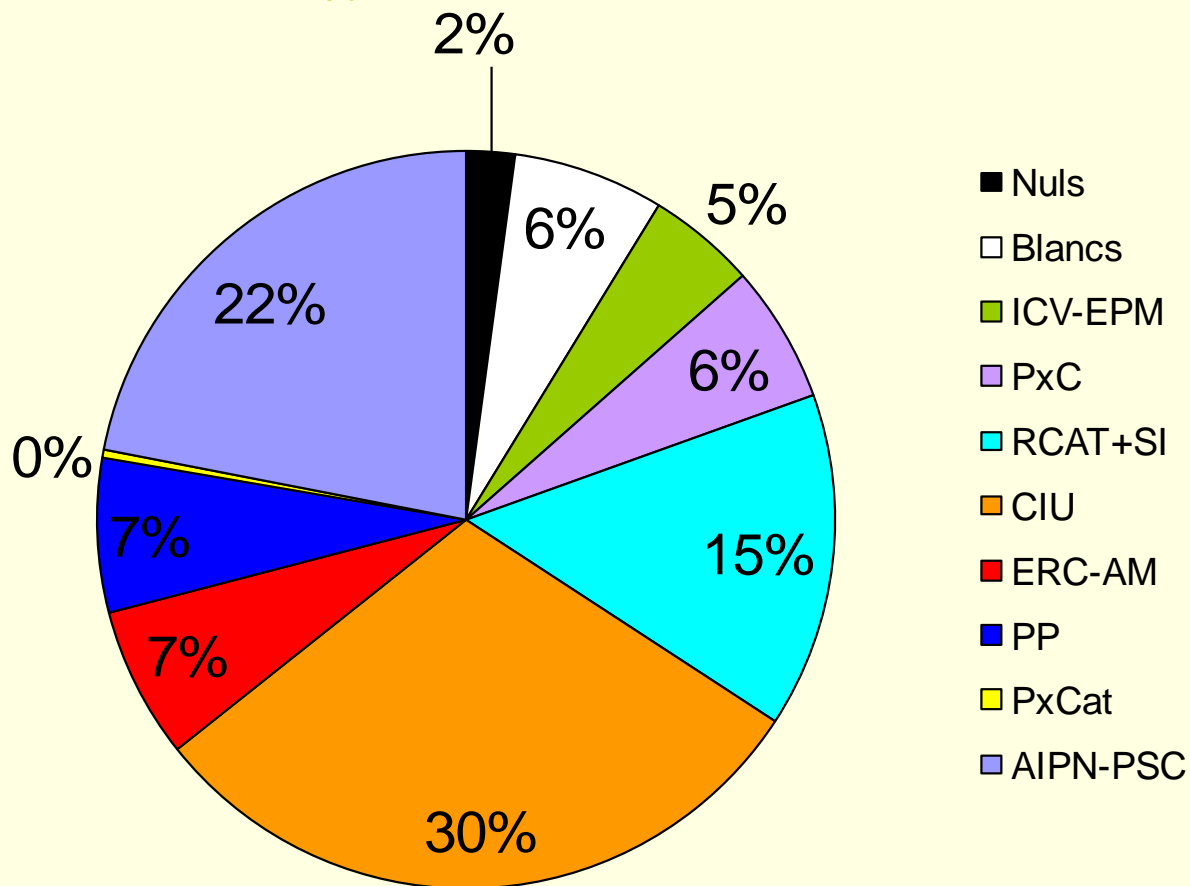

Eleccions Municipals a l'Ajuntament de Tàrrrega 2011

Mesa	Localització	Cens	vots	Nuls	Valids	Blancs	ICV-EPM	PxC	RCAT+SI	CIU	ERC-AM	PP	PxCat	AIPN-PSC	Participació
1-1A	AJUNTAMENT	565	296	4	292	9	16	27	46	91	23	21	4	55	52,39
1-1B	AJUNTAMENT	479	248	8	240	14	19	19	26	70	15	13	0	64	51,77
1-1C	AJUNTAMENT	599	311	3	308	26	15	28	65	74	21	24	1	54	51,92
1-2U	MUSEU COMARCAL	554	322	4	318	21	15	23	38	103	16	23	0	79	58,12
2-1A	INS. BATX. M.DE PEDR.	526	277	2	275	26	14	10	43	72	26	15	2	67	52,66
2-1B	INS. BATX. M.DE PEDR.	626	360	7	353	28	17	15	38	108	27	34	2	84	57,51
2-2A	JACINT VERDAGUER	581	350	10	340	24	15	17	71	100	12	28	1	72	60,24
2-2B	JACINT VERDAGUER	726	424	11	413	26	19	18	77	118	32	19	1	103	58,40
2-3A	SANT JOSEP	537	272	15	257	3	20	17	33	76	18	25	1	64	50,65
2-3B	SANT JOSEP	592	311	6	305	30	13	23	43	94	25	24	0	53	52,53
3-1A	ANGEL GUIMERÀ	488	239	9	230	16	10	23	27	67	16	18	1	52	48,98
3-1B	ANGEL GUIMERÀ	620	324	10	314	23	13	30	32	107	10	20	0	79	52,26
3-2U	ANGLO-FRANCESA	692	356	6	350	25	14	10	66	121	23	17	0	74	51,45
3-3A	ESCOLA ALBA	482	242	1	241	18	12	18	29	87	27	13	2	35	50,21
3-3B	ESCOLA ALBA	532	302	9	293	18	12	22	40	104	20	21	1	55	56,77
4-1U	CAMBRA COMERÇ	588	338	3	335	25	9	14	58	113	15	26	1	74	57,48
4-2A	CENTRE ENTITATS	537	282	4	278	21	15	7	35	79	23	20	3	75	52,51
4-2B	CENTRE ENTITATS	597	332	9	323	17	16	19	55	101	25	23	0	67	55,61
5-1A	L.S. CLARAVALLS	337	205	4	201	12	11	10	31	60	11	15	1	50	60,83
5-1B	ESP.MOLÍ. TALLADELL	173	118	1	117	9	5	6	15	34	7	0	0	41	68,21
Totals:		10831	5909	126	5783	391	280	356	868	1779	392	399	21	1297	

% Escrutat:	100,00
Participació:	54,56
5% del valids:	289,15

Localització	Cens	vots	Nuls	Valids	Blancs	Agrupació d'Independents del Talladell	Participació
EMD TALLADELL	173	118	0	118	6	112	68,21

Eleccions municipals

Tàrrrega 2011

Resultats definitius – En %

% Escrutat:	100,00
Participació:	54,56

Eleccions municipals

Tàrrrega 2011

Resultats definitius - Regidors

% Escrutat:	100,00
Participació:	54,56