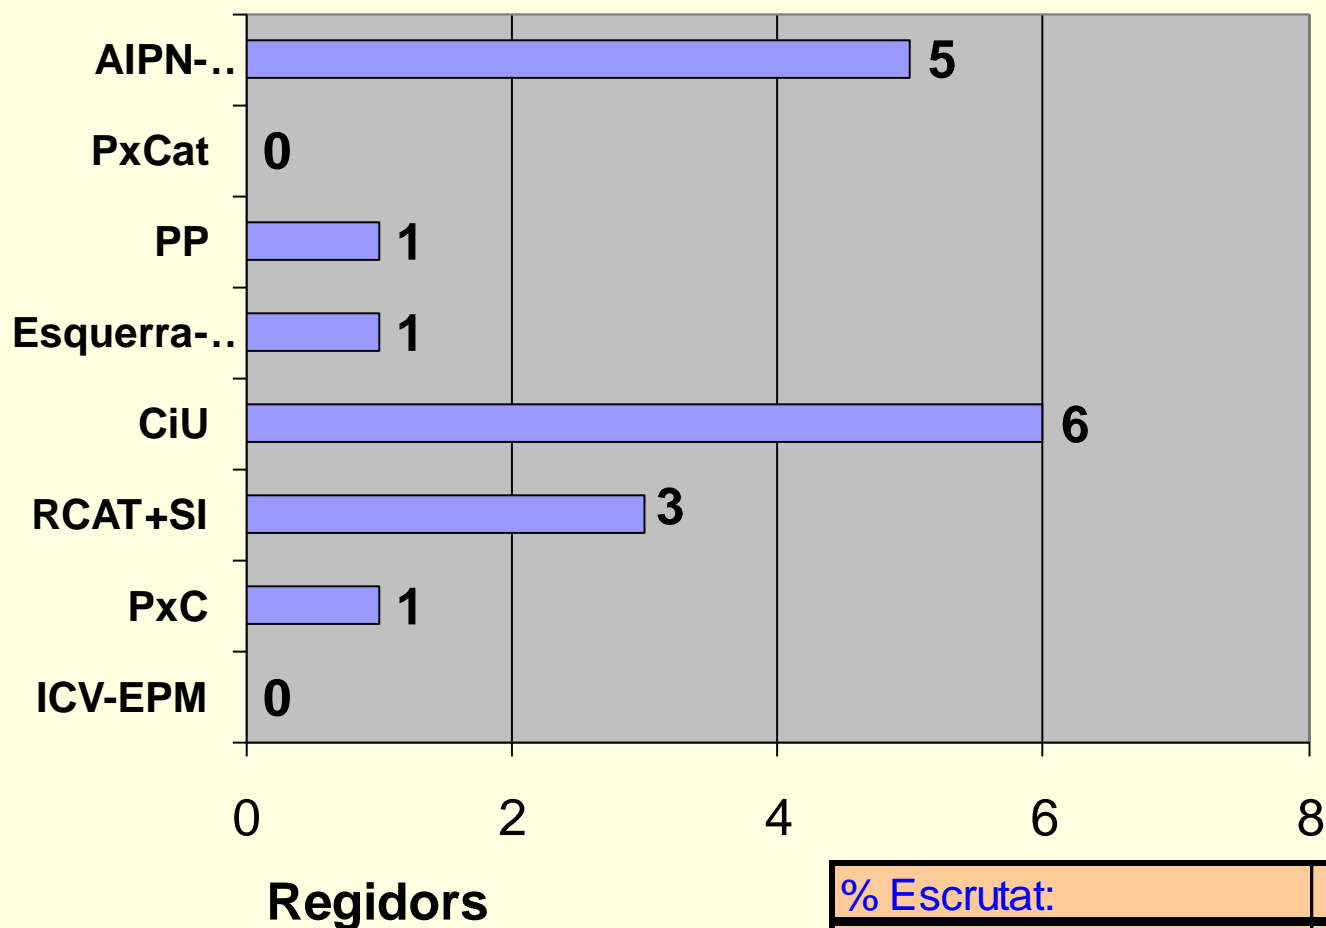

% Escrutat:	100,00
Participació:	54,56
5% del valids:	289,15

Localització	Cens	vots	Nuls	Valids	Blancs	Agrupació d'Independents del Talladell	Participació
EMD TALLADELL	173	118	0	118	6	112	68,21

Eleccions municipals

Tàrrrega 2011

Resultats definitius – En %

% Escrutat:	100,00
Participació:	54,56

Eleccions municipals

Tàrrrega 2011

Resultats definitius - Regidors

% Escrutat:	100,00
Participació:	54,56