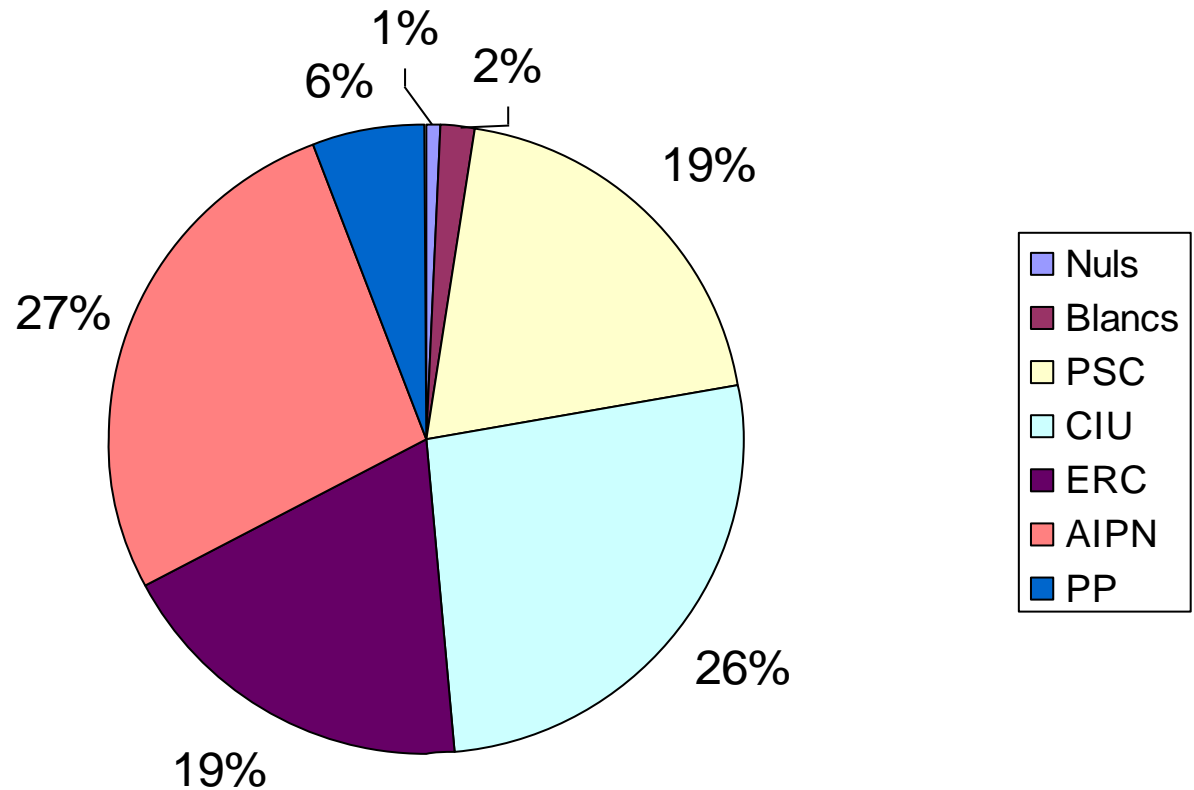

Eleccions Municipals a l'Ajuntament de Tàrrrega 2003

Mesa	Localització	Cens	vots	Nuls	Valids	Blancs	PSC	CIU	ERC	AIPN	PP	Participació
1-1A	AJUNTAMENT	761	416	4	412	8	79	113	97	93	22	54,66
1-1B	AJUNTAMENT	722	470	1	469	13	100	134	88	115	19	65,10
1-2	MUSEU COMARCAL	646	443	8	435	7	82	154	62	109	21	68,58
2-1	INS. BATX. M.DE PEDR.	889	647	10	637	14	128	161	128	166	40	72,78
2-2A	JACINT VERDAGUER	561	404	1	403	9	76	108	74	112	24	72,01
2-2B	JACINT VERDAGUER	674	494	3	491	9	87	119	101	144	31	73,29
2-3	SANT JOSEP	832	556	3	553	8	142	135	95	137	36	66,83
3-1A	ANGEL GUIMERA	531	335	1	334	6	76	96	56	88	12	63,09
3-1B	ANGEL GUIMERA	659	444	1	443	8	86	94	90	137	28	67,37
3-2	ANGLO-FRANCESA	697	488	8	480	7	100	123	98	127	25	70,01
3-3	ESCOLA ALBA	925	633	5	628	8	168	128	100	188	36	68,43
4-1	CAMBRA COMERÇ	686	482	4	478	9	60	143	76	152	38	70,26
4-2A	C.RECURSOS PEDAG.	500	361	0	361	12	62	75	82	101	29	72,20
4-2B	C.RECURSOS PEDAG.	597	430	2	428	9	69	108	86	127	29	72,03
5-1A	L.S. CLARAVALLS	342	257	1	256	3	38	112	41	48	14	75,15
5-1B	ANT.AJ. DE TALLADELL	209	160	0	160	3	13	57	32	47	8	76,56
Totals:		10231	7020	52	6968	133	1366	1860	1306	1891	412	

% Escrutat:	100,00
Participació:	68,61
5% del valids:	348,40

Eleccions a l'Ajuntament de Tàrrrega 2003

Resultats definitius – En %

Resultats a
Internet a
www.ajtarrega.es

Participació: 68,61

% Escrutat: 100,00

Eleccions a l'Ajuntament de Tàrrrega 2003

Resultats definitius - Regidors

	Partit dels Socialistes de Catalunya-CpC-Progrés Mun.	3
	Convergència i Unió:	5
	Esquerra Republicana de Catalunya - Acord Municipal	3
	Agrupació d'Independents Progressistes i Nacionalistes	5
	Partit Popular:	1