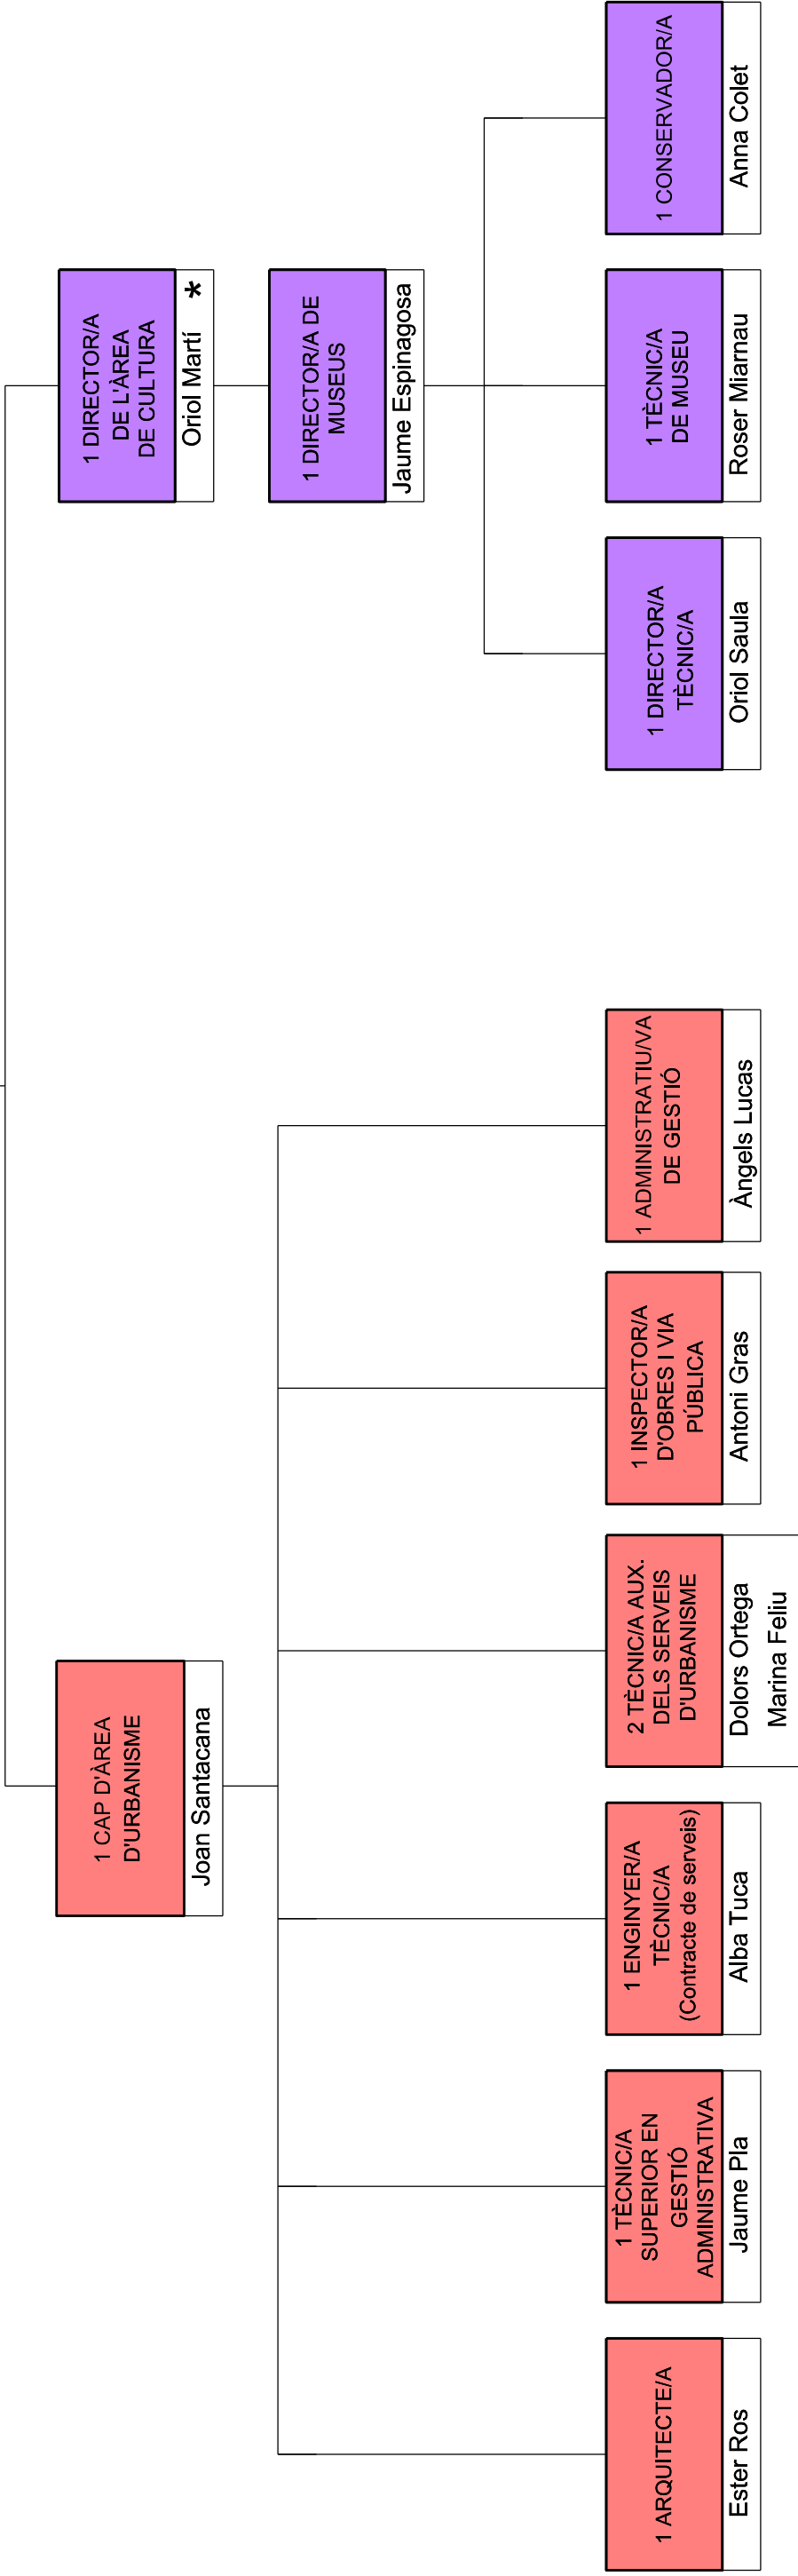

**ÀREA D'URBANISME, PATRIMONI, MEMÒRIA HISTÒRICA I TURISME**

**EQUIP DE GOVERN**  
Sra. Ivonne Pont Valera

\* Els serveis administratius es prestaran per l'àrea de Cultura